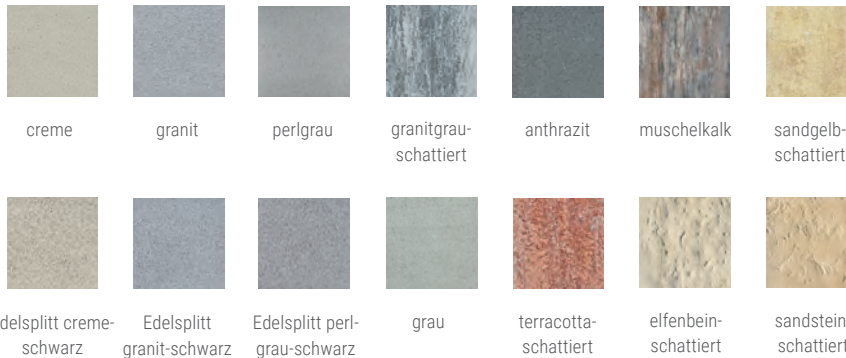

Pflanzstein Rondo grau

gute Standsicherheit durch eine Verbundhohlkehle

JOY Farbwelt

Zu beziehen bei:

Falls hier kein Firmeneindruck steht, nennen wir Ihnen gerne Ihren nächstgelegenen Baustoff-Fachhändler. Aus drucktechnischen Gründen können die abgebildeten Farben von den Originalproduktfarben abweichen. Weitere Informationen unter 02618 3208-0 oder www.steinwerke.at. Irrtümer, Druck- und Satzfehler vorbehalten.